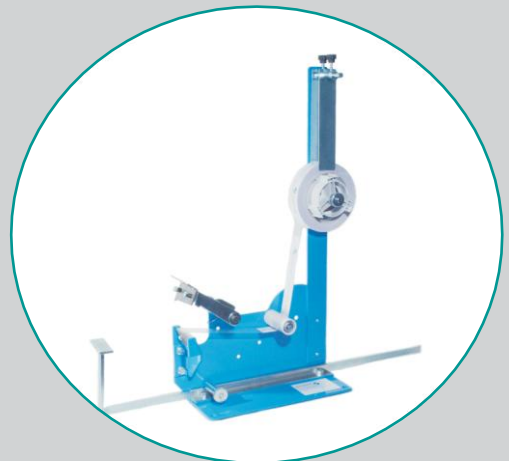

PROGRIP M

Tragen kinderleicht gemacht

Tragegriffspender
(Tischgerät)

NEU: Tragegriffe von project

Tragegriffspender zur manuellen Anbringung der Tragegriffe

Benötigt Ihr Unternehmen einen kleinen Tragegriffspender?
Der PROGRIP M ist die richtige Lösung für kleine Produktionsmengen.

Technische Daten:

Breite der Tragegriffe: 25 - 50 mm
Länge der Rollen: 25 - 200 m
PROGRIP M

Vorlamierte Tragegriffe sind für den PROGRIPP M verfügbar.
Der Spender kann auf die gewünschte Tragegrifflänge eingestellt werden, welche für Ihr Produkt optimal ist.

Die einfachste und preisgünstigste Alternative.

Das Tisch-Modell des Tragegriffspenders PROGRIP M.

Einfache Handhabung:
Tragegriffe mit Schaum-Einleger

Automation & Engineering GmbH
project 

Im Hammereisen 42
D-47559 Kranenburg
Telefon: +49 (0) 2826-91450
Telefax: +49 (0) 2826-914511
info@project-ae.de